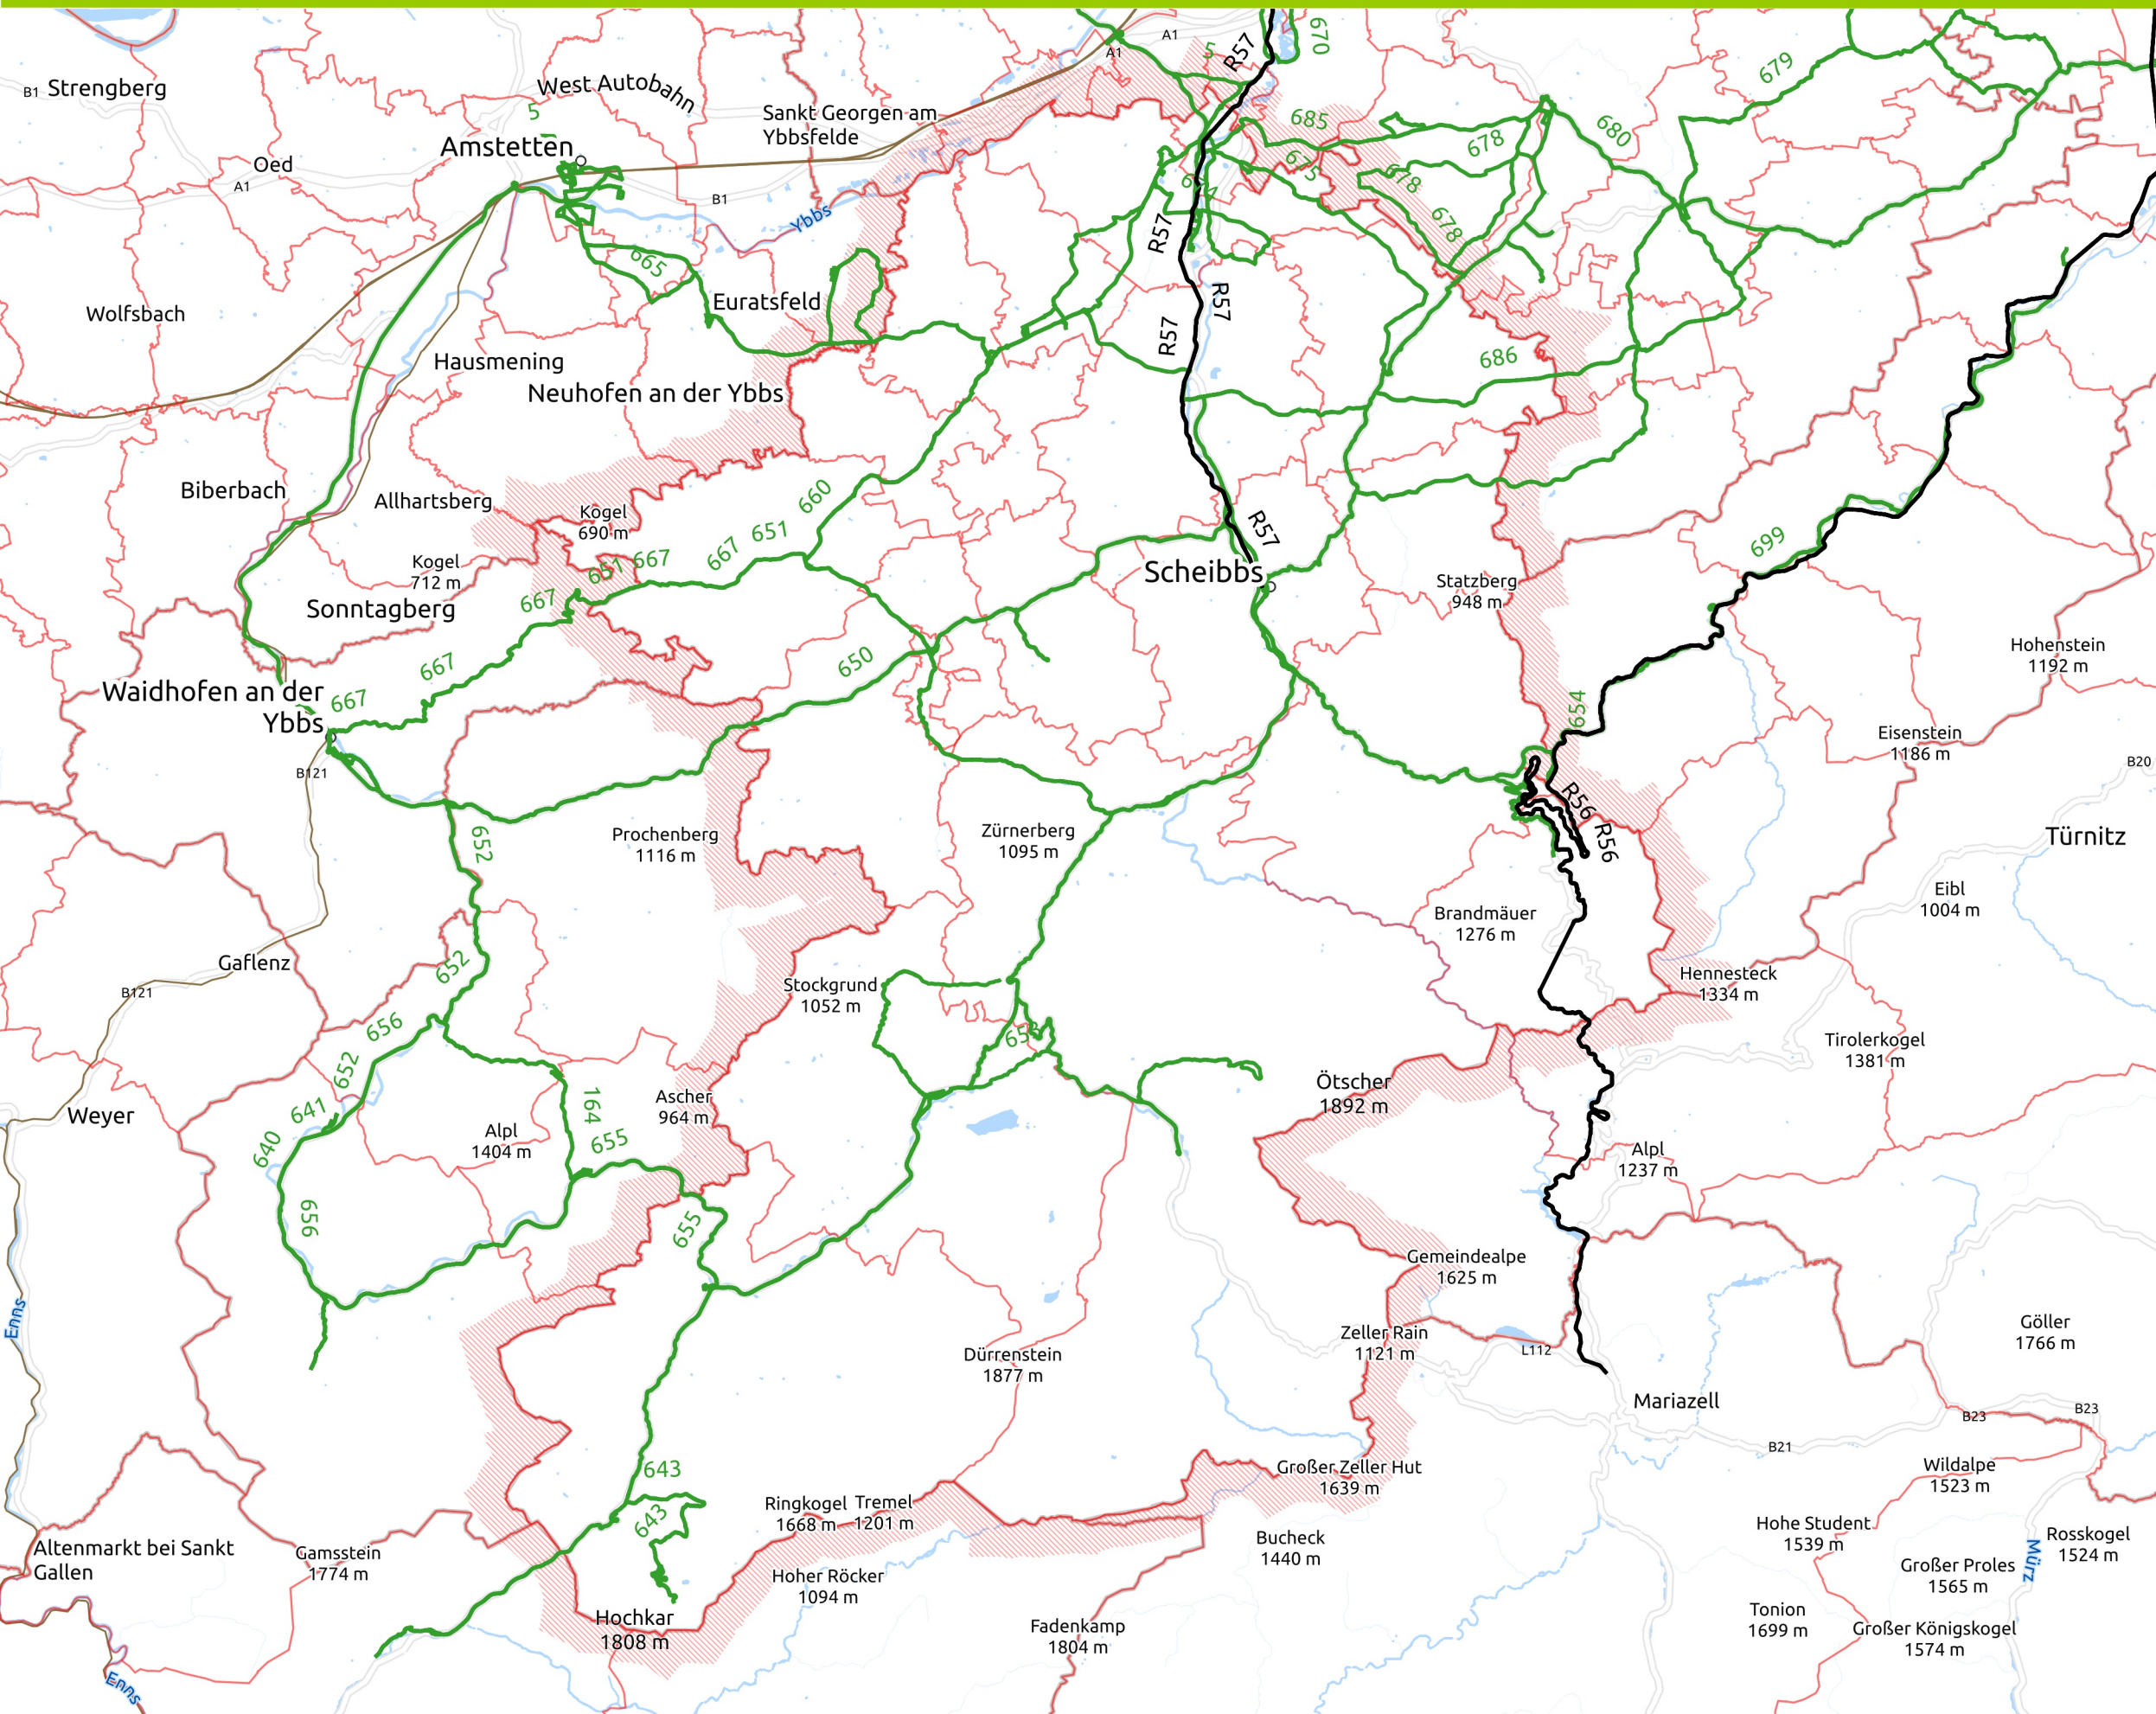

Netzplan Bezirk Scheibbs

Datenstand:
Juli 2023

Kartenelemente

- Linien**
 - Bahn
 - Bus
- Gebiet**
 - Bezirk Scheibbs
- Sonstige Objekte**
 - Gemeindegrenzen

Datenquellen: Verkehrsverbund Ost-Region GmbH, Statistik Austria — data.statistik.gv.at, Grundkarte: basemap.at
Karte erstellt am 02.08.2023 (V 1.0)